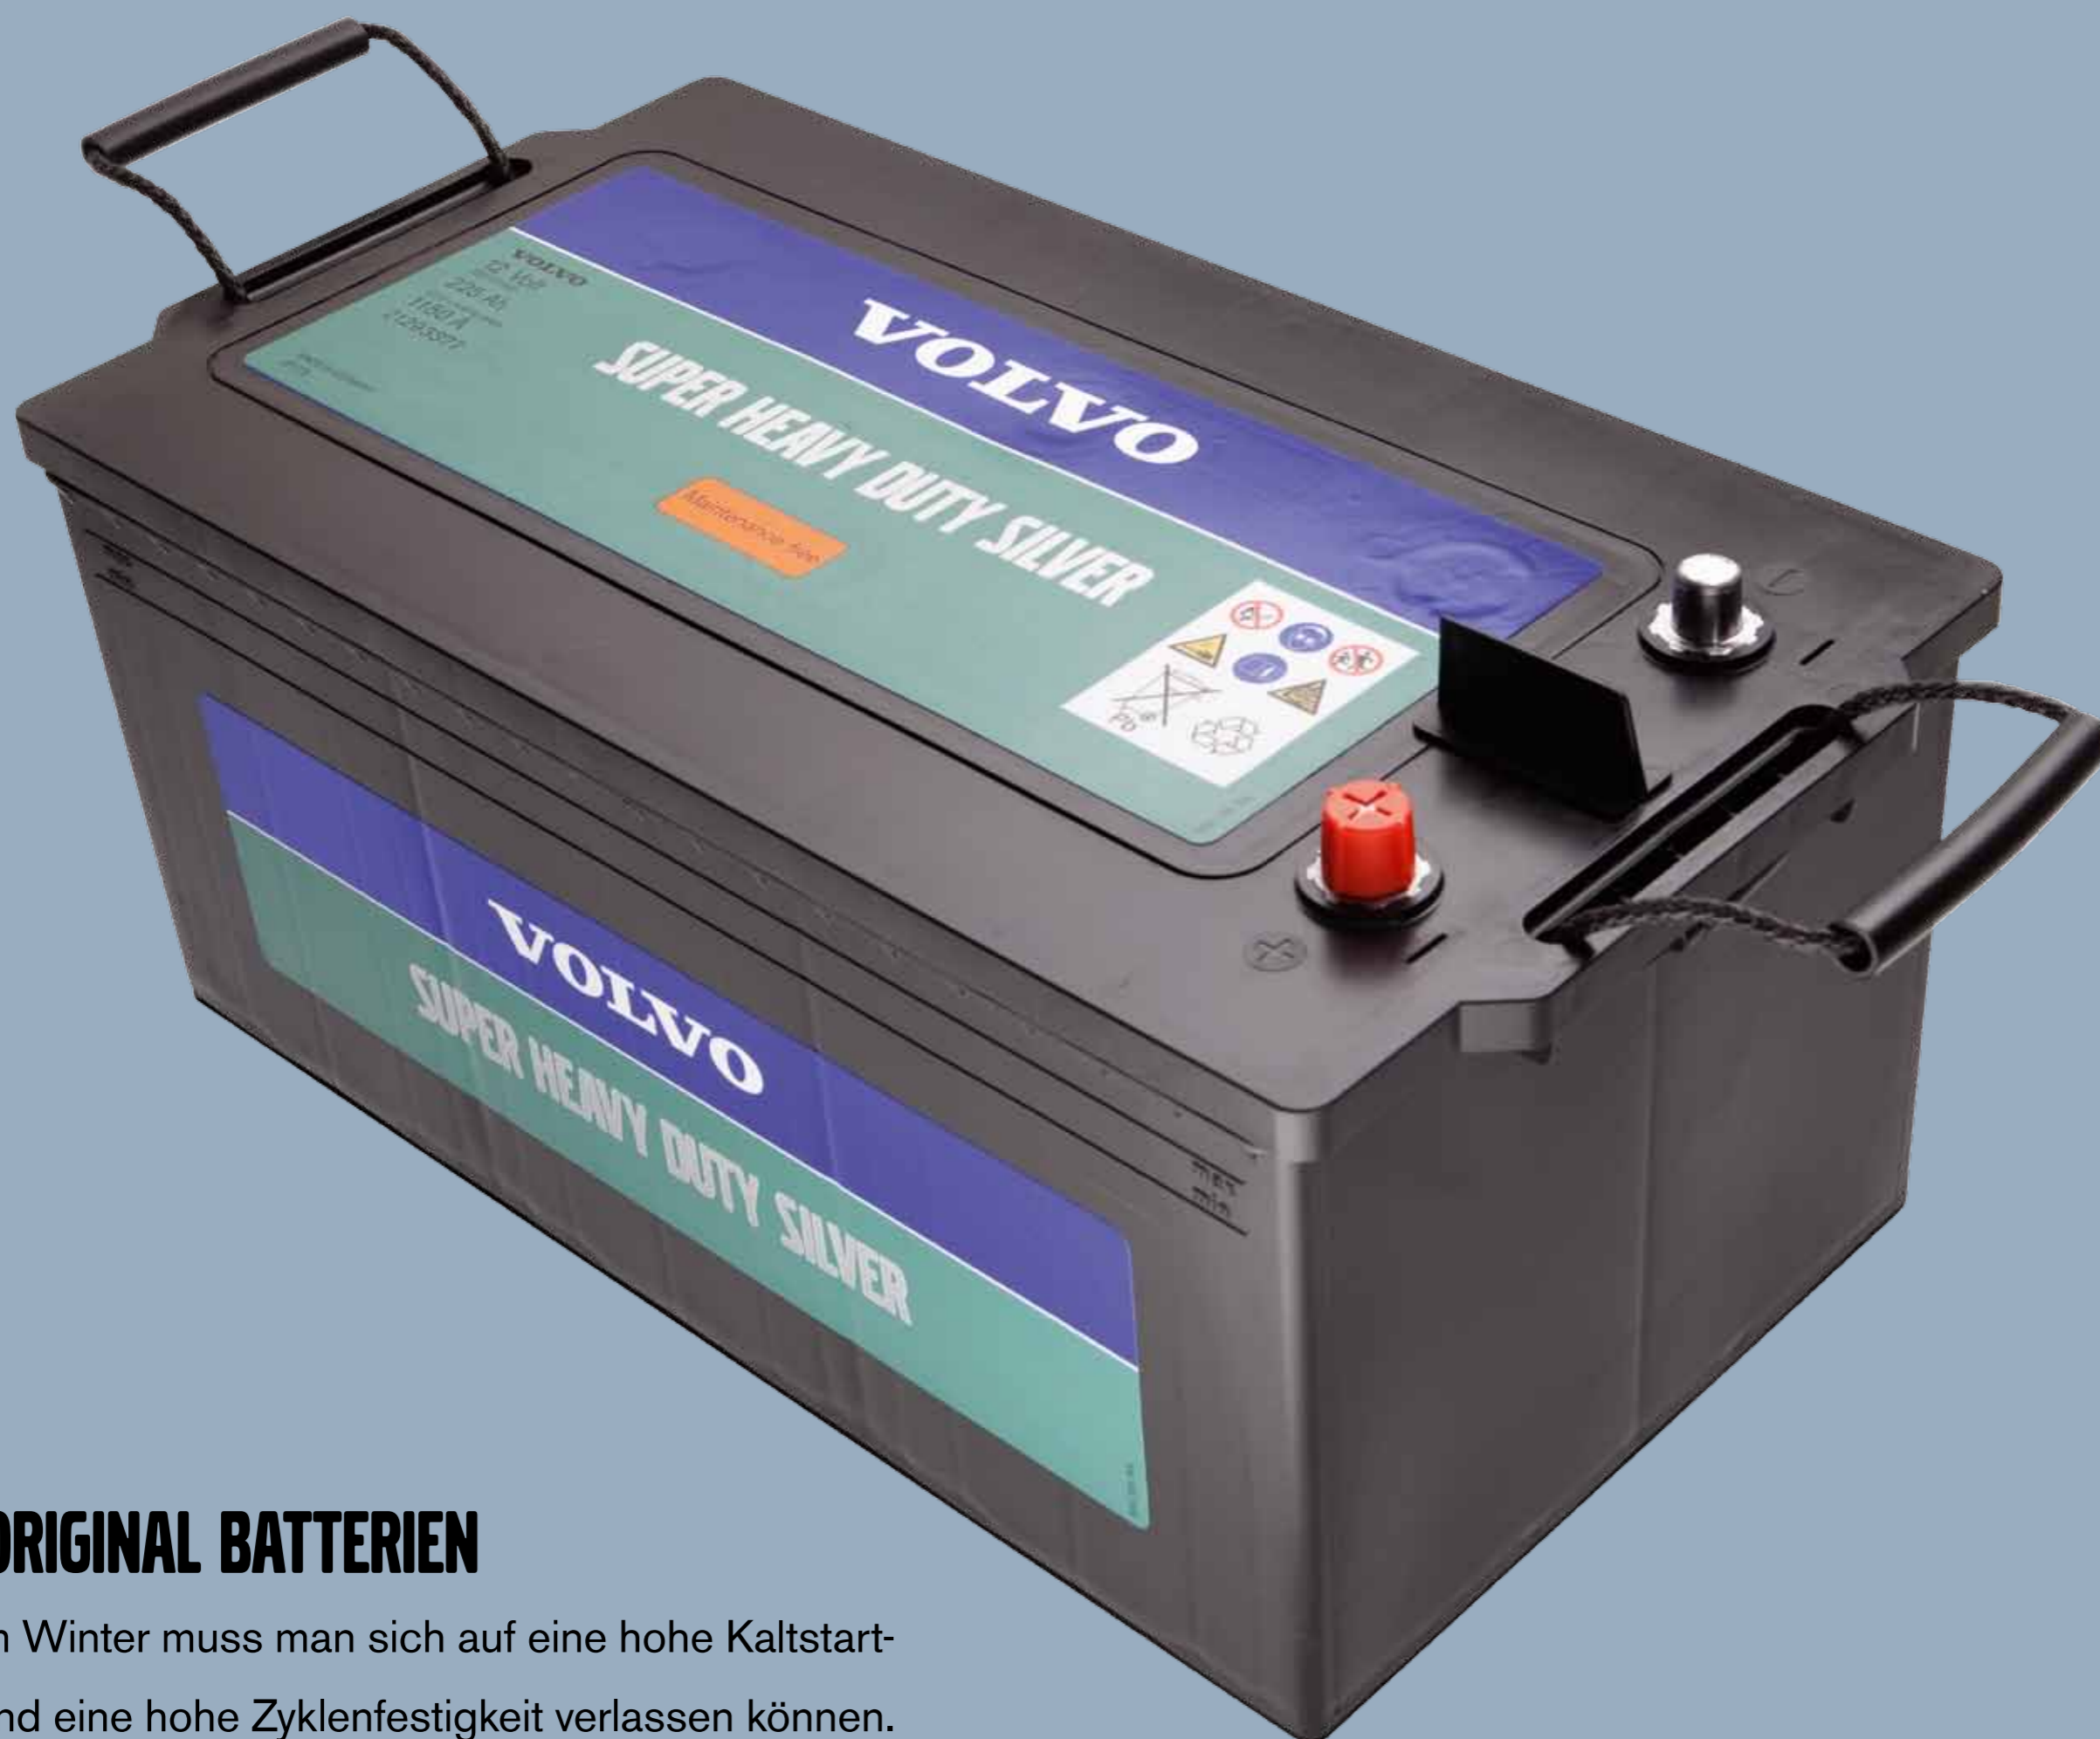

## VOLVO ORIGINAL BATTERIEN

Gerade im Winter muss man sich auf eine hohe Kaltstartleistung und eine hohe Zyklenfestigkeit verlassen können. Wartungsfreie Batterien von Volvo bieten Ihnen diese Vorzüge und sind dank der zusätzlich verstärkten Platten besonders zuverlässig.

## VOLVO ORIGINAL WISCHERBLÄTTER

Unsere hochwertigen Wischerblätter sorgen bei Regen und Schnee schnell und schlierenfrei für freie Sicht. Original Wischerblätter von Volvo trotzen Sonne, Hitze und Kälte gleichermaßen und sorgen für ein optimales Wischbild.